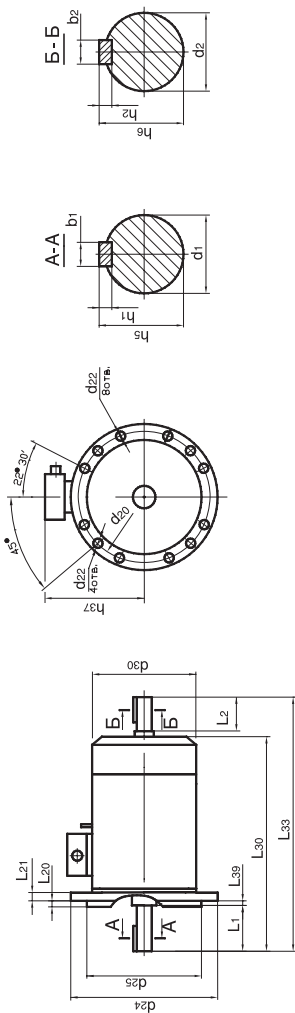

Габаритные, установочно-присоединительные размеры двигателей конструктивного исполнения ИМ3081, ИМ3082

Приложение 4

Двигатели высотой оси вращения 160, 180 мм имеют четыре отверстия d_{11} . Высотой оси вращения 200, 225 мм - восемь отверстий d_{11} .

Обозначение двигателя	Габаритные размеры										Установочные и присоединительные размеры, мм										
	L ₃₀	L ₃₃	L ₃₇	d ₂₄	d ₃₀	L ₁	L ₂	L ₂₀	L ₂₁	L ₃₈	d ₁	d ₂	d ₂₀	d ₂₂	d ₂₅	b ₁	b ₂	h ₁	h ₂	h ₅	h ₆
АД160S2	610	720	255	350	357	110	110	5	18	0	42	42	300	19	250	12	12	8	8	45	45
АД160M2	655	765	255	350	357	110	110	5	18	0	42	42	300	19	250	12	12	8	8	45	45
АД160S4,6,8	610	720	255	350	357	110	110	5	18	0	48	42	300	19	250	14	12	9	8	51,5	45
АД160M4,6,8	655	765	255	350	357	110	110	5	18	0	48	42	300	19	250	14	12	9	8	51,5	45
АД180S2	660	760	255	400	357	110	110	5	18	0	48	48	350	19	300	14	14	9	9	51,5	51,5
АД180M2	740	840	255	400	357	110	110	5	18	0	48	48	350	19	300	14	14	9	9	51,5	51,5
АД180S4	660	760	255	400	357	110	110	5	18	0	55	48	350	19	300	14	14	10	9	59	51,5
АД180M4,6,8	740	840	255	400	415	110	110	5	18	0	55	48	350	19	300	14	14	10	9	59	51,5
АД200M2	790	900	280	450	415	110	110	5	20	0	55	55	400	19	350	16	16	10	10	59	59
АД200L2	790	900	280	450	415	110	110	5	20	0	55	55	400	19	350	16	16	10	10	59	59
АД200M4,6,8	820	930	280	450	415	140	110	5	20	0	60	55	400	19	350	18	16	11	10	64	59
АД200L4,6,8	820	930	280	450	415	140	110	5	20	0	60	55	400	19	350	18	16	11	10	64	59
АД225M2	845	960	280	550	415	110	110	5	22	0	55	55	500	19	450	16	16	10	10	59	59
АД225M4,6,8	875	1020	280	550	415	140	140	5	22	0	65	60	500	19	450	18	18	11	11	69	64